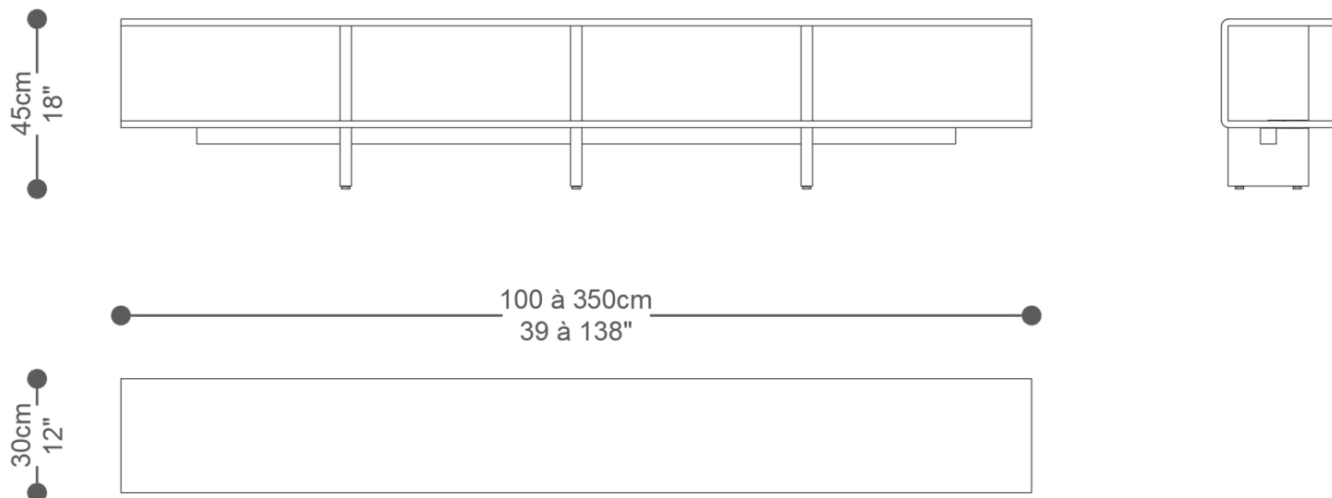

BRETON

SOFÁ TABLE

ATRIO

COLEÇÃO BRASIL

POR:
Bruno Niz

SOFÁ TABLE
ATRIO

BRETON

SOFÁ TABLE ATRIO

GARANTIA: 1 ano

EMBALAGEM: O produto é embalado em papelão, com bordas e cantos protegidos com cantoneiras de polietileno e envolto em filme plástico.

SOFÁ TABLE
ATRIO

BRETON

Diferenciais:

SOFÁ TABLE
ATRIO

BRETON

 Sofá table com estrutura em MDF laca ou lâmina de madeira.

Medidas podem apresentar leves variações. Nos reservamos o direito de efetuar essas alterações em consulta prévia.

SOFÁ TABLE
ATRIO

BRETON